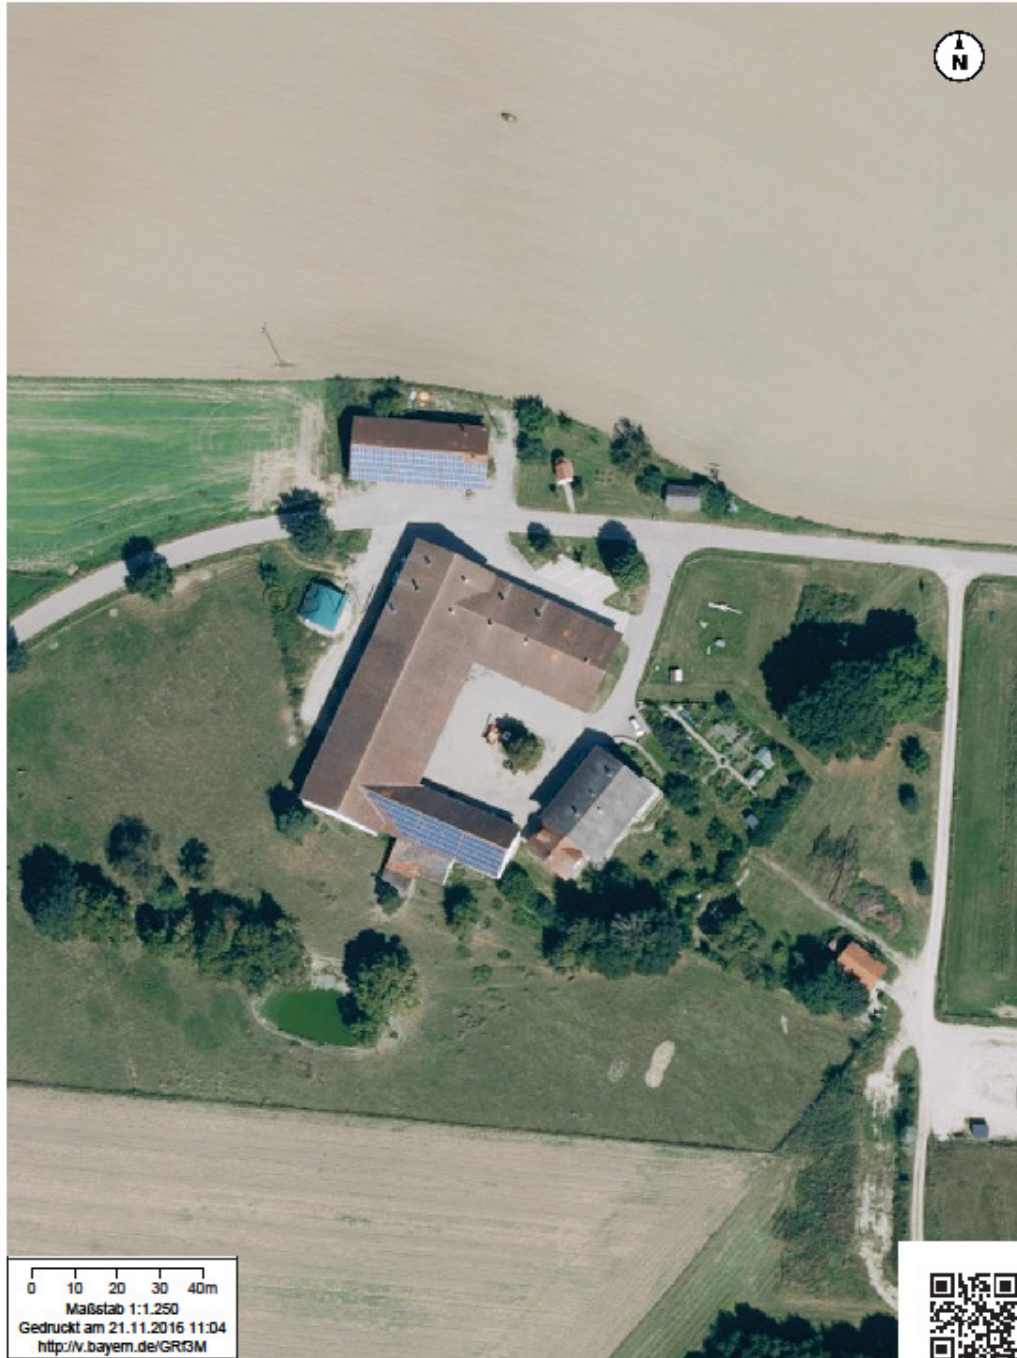

Anlage 1 zur Begründung
Beispiele von Außenbereichshofstellen in Aresing und Umgebung

Hofstelle in Altenfurt

Bayerisches Staatsministerium der Finanzen,
für Landesentwicklung und Heimat

0 10 20 30 40m
Maßstab 1:1.250
Gedruckt am 21.11.2016 10:56
<http://v.bayern.de/nYqcM>

© Bayerische Vermessungsverwaltung 2016

Hofstelle in Aresing Neuhof

Bayerisches Staatsministerium der Finanzen,
für Landesentwicklung und Heimat

0 10 20 30 40m
Maßstab 1:1.250
Gedruckt am 21.11.2016 11:07
<http://www.bayern.de/foez>

© Bayerische Vermessungsverwaltung 2016

Hofstelle Etzelberg
bei Aresing Oberweilenbach

Bayerisches Staatsministerium der Finanzen,
für Landesentwicklung und Heimat

0 10 20 30 40m
Maßstab 1:1.250
Gedruckt am 21.11.2016 11:04
<http://v.bayern.de/GRT3M>